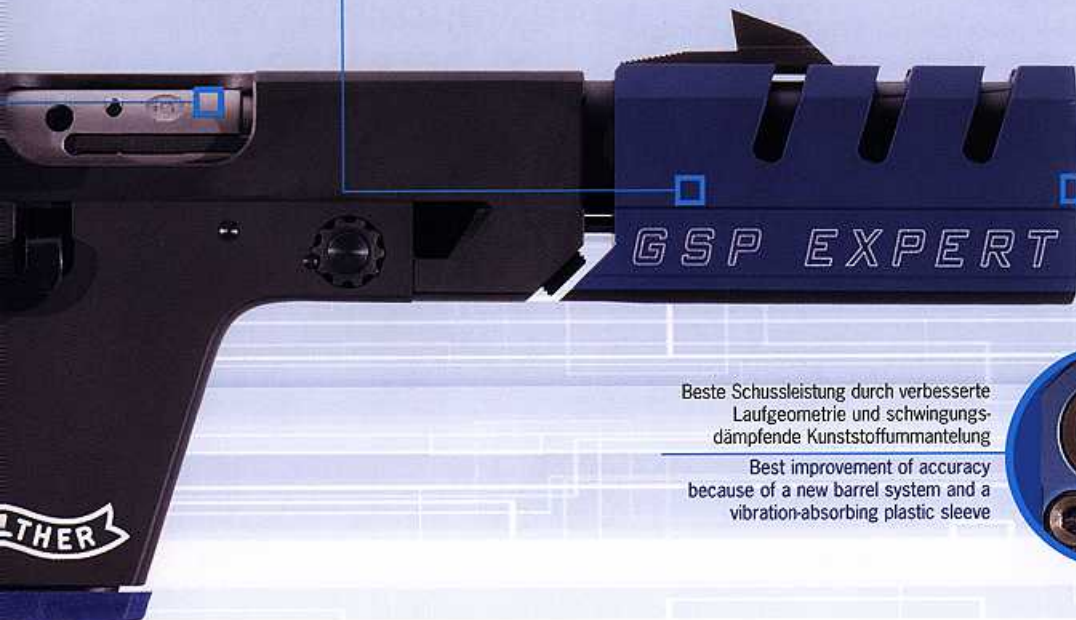

Beste Schussleistung durch verbesserte Laufgeometrie und schwingungsdämpfende Kunststoffummantelung

Best improvement of accuracy because of a new barrel system and a vibration-absorbing plastic sleeve