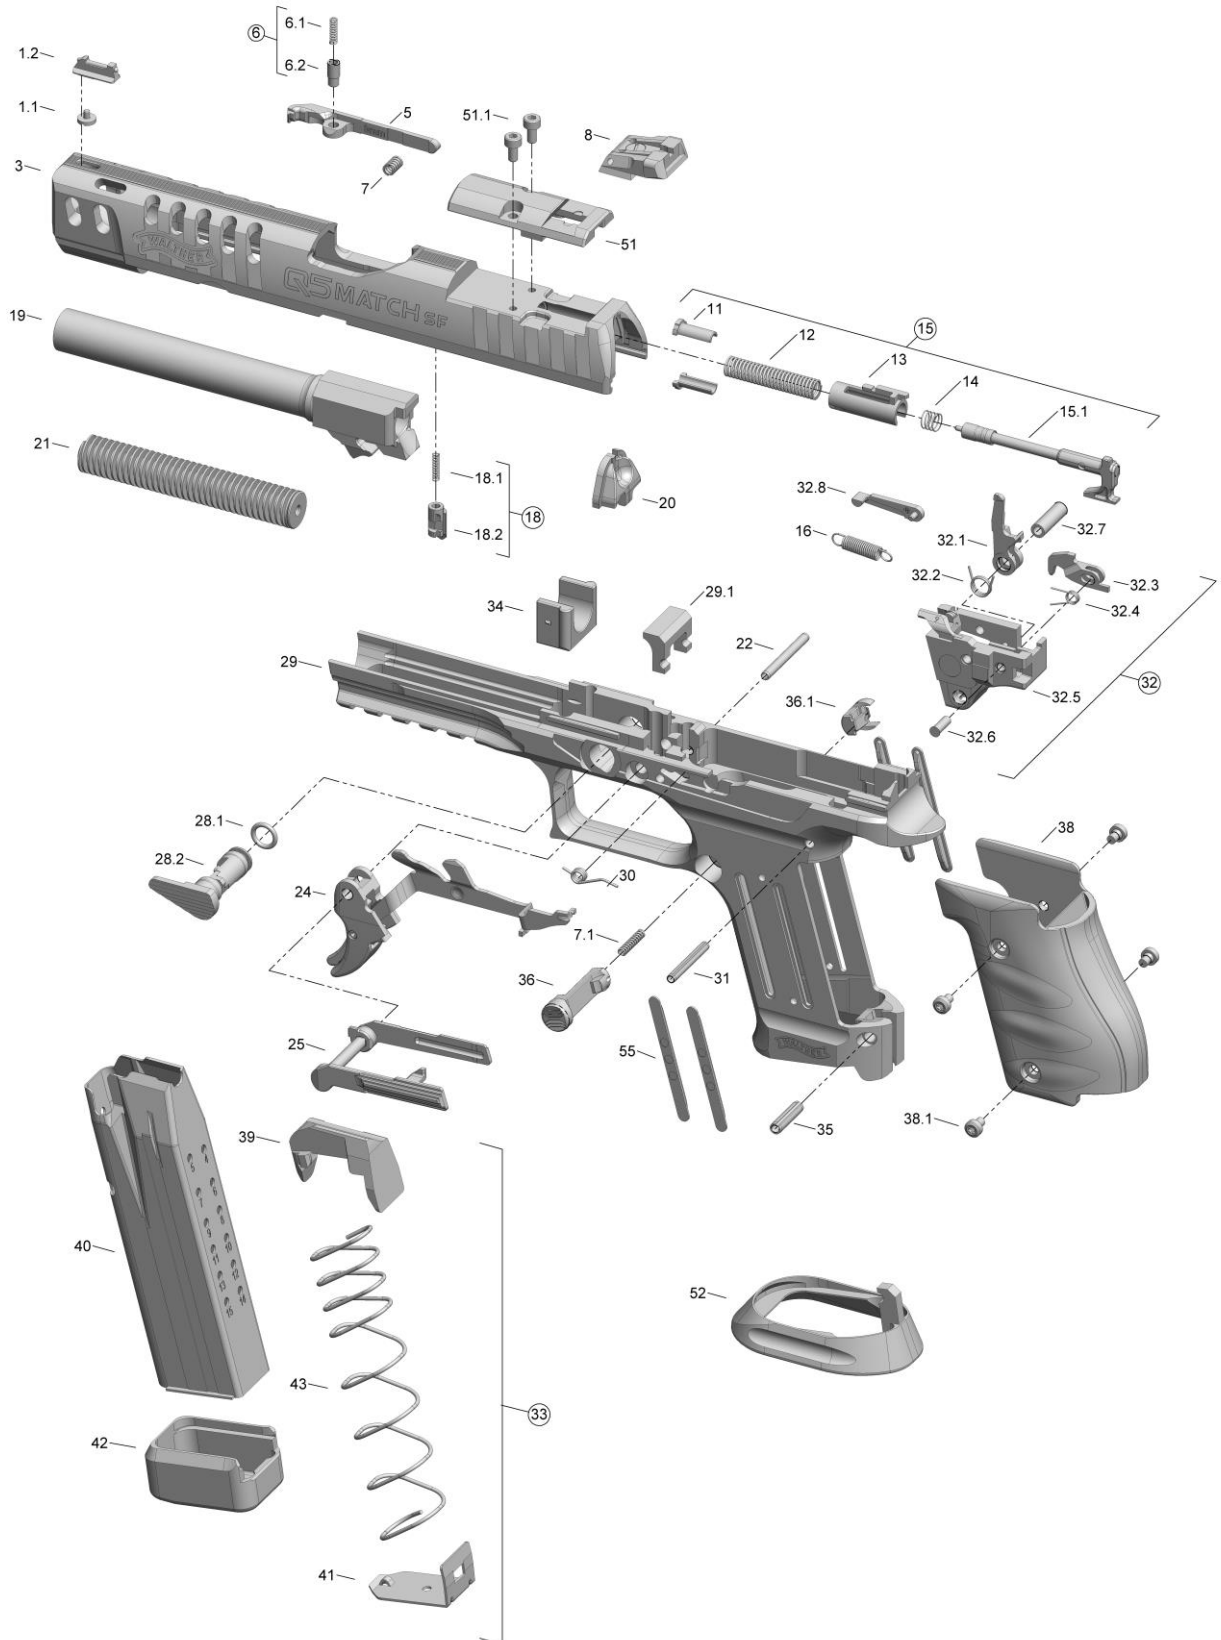

9mm x 19

Rev. c

Katalog Nr.: 283 00 01, 283 01 41, 283 03 53, 283 04 18, 283 64 91, 283 73 58,  
283 73 66, 283 73 44, 283 75 36, 284 07 66

Standardteile				
P. NR.	SACHNR.	Benennung	Designation	PG
1.1	269 83 31	Schraube Korn	Screw, front sight	
1.2	-	<i>Siehe modellspezifische Tabelle</i>	<i>See model specific table</i>	
3	283 03 61	Verschluss 9mmx19 ET <sup>1)</sup>	Slide 9mmx19 ET	
5	281 34 32	Auszieher	Extractor	
6	262 75 82	Auszieherstift kpl.	Extractor plunger assembly	
6.1	262 75 74	Feder zum Auszieherstift	Spring for extractor plunger	
6.2	262 75 66	Auszieherstift	Extractor plunger	
7	262 42 14	Druckfeder zu Auszieher	Spring for extractor	
7.1	280 56 42	Magazinhalterfeder	Spring for magazine release	
11	280 42 55	Federstütze	Striker spring keeper	
12	262 73 70	Schlagfeder	Striker spring	
13	262 73 53	Stützhülse	Striker guide	
14	262 73 37	Rückspringfeder	Striker return spring	
15	280 79 98	Schlagbolzen kpl.	Striker assembly	
15.1	280 79 21	Schlagbolzen	Striker	
16	-	<i>Siehe modellspezifische Tabelle</i>	<i>See model specific table</i>	
18	281 10 31	Schlagbolzensicherung kpl.	Safety plunger assembly	
18.1	276 27 81	Feder zu Schlagbolzensicherung	Spring for safety plunger	
18.2	284 06 85	Schlagbolzensicherung	Safety plunger	
19	-	<i>Siehe modellspezifische Tabelle</i>	<i>See model specific table</i>	
20	280 51 38	Verschlusskappe	Slide end cap	
21	283 02 48	Schließfedereinheit kpl	Guide rod assembly	
22	262 54 58	Spannstift 3x28	Pin 3x28	
24	-	<i>Siehe modellspezifische Tabelle</i>	<i>See model specific table</i>	
25	277 00 24	Fanghebel kpl. AM	Slide stop lever assembly AM	
28.1	278 38 60	O-Ring zum Laufhalter	O-ring for take down lever	
28.2	283 02 81	Laufhalter	Take down lever	
29	283 03 45	Griffstück ET <sup>1)</sup>	Frame ET	
29.1	283 02 72	Laufauflager	Locking block	
30	283 00 51	Fanghebelfeder	Slide stop lever spring	
31	276 28 38	Spannstift 3x24	Pin 3x24	
32	-	<i>Siehe modellspezifische Tabelle</i>	<i>See model specific table</i>	
32.1	269 83 07-NA	Stütze	Single action lever	
32.2	262 46 72	Feder zur Stütze	Spring for single action lever	
32.3	-	<i>Siehe modellspezifische Tabelle</i>	<i>See model specific table</i>	
32.4	262 45 67	Feder zum Fangstück	Spring for single action sear	
32.5	-	<i>Siehe modellspezifische Tabelle</i>	<i>See model specific table</i>	
32.6	262 45 41	Stift zum Fangstück	Sear pin	
32.7	265 64 77	Hülse zum Abzuggehäuse	Single action lever pin	
32.8	281 34 24	Verstellbare Steuerung	Adjustable trigger bar guide	
33	-	<i>Siehe modellspezifische Tabelle</i>	<i>See model specific table</i>	
34	283 01 16	Einlage Verschlussführung	Insert	
35	278 87 72	Spannstift 4x16	Pin 4x16	
36	279 50 94	Magazinhalter	Magazine release	
36.1	279 09 80	Magazinhalterfixierung	Magazine release keeper	